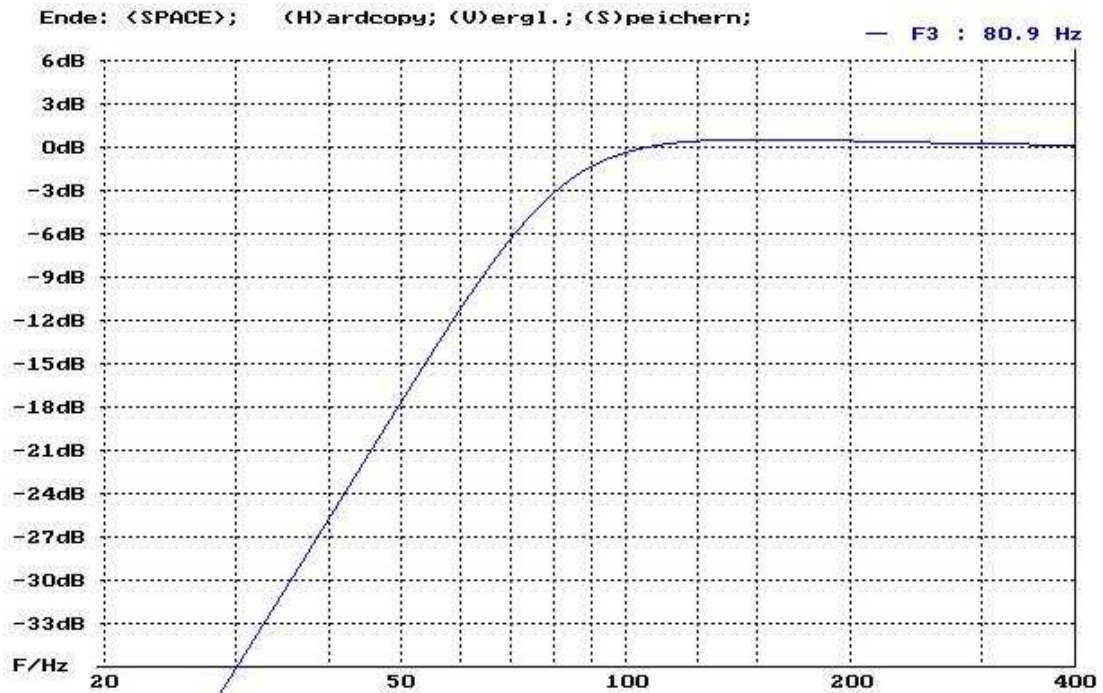

Simulation

Eminence "the Tonker" in Bassreflexbox

Gehaeuse : Reflex;
Boxdaten : Ub : 45.00 Liter; Fb : 84.00 Hz; QL : 5;
Eingabedaten : Vas : 34.10 Liter; Fs : 89.00 Hz; Qts : 0.47;